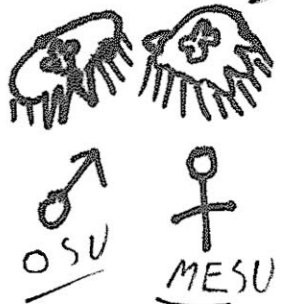

# クラゲの一生

葛野小学校  
五年一組  
山下郷音起

MIZUKURAGE

\* 簡易的な図です。

クラゲは、右の図のように、一生を送っていきま  
す。①〜⑦は、ずと付着生活を送っている  
状態です。②と⑥はストロビレーションをくり返し  
子孫を残します。

いろいろな知リたいクラゲの中身  
いろいろ知リたいクラゲの中身

(スダクラゲ)  
クラゲの目はどこに  
何があるでしょう!?

♂  
♀

この部分  
です。

クラゲは  
四つ目です!